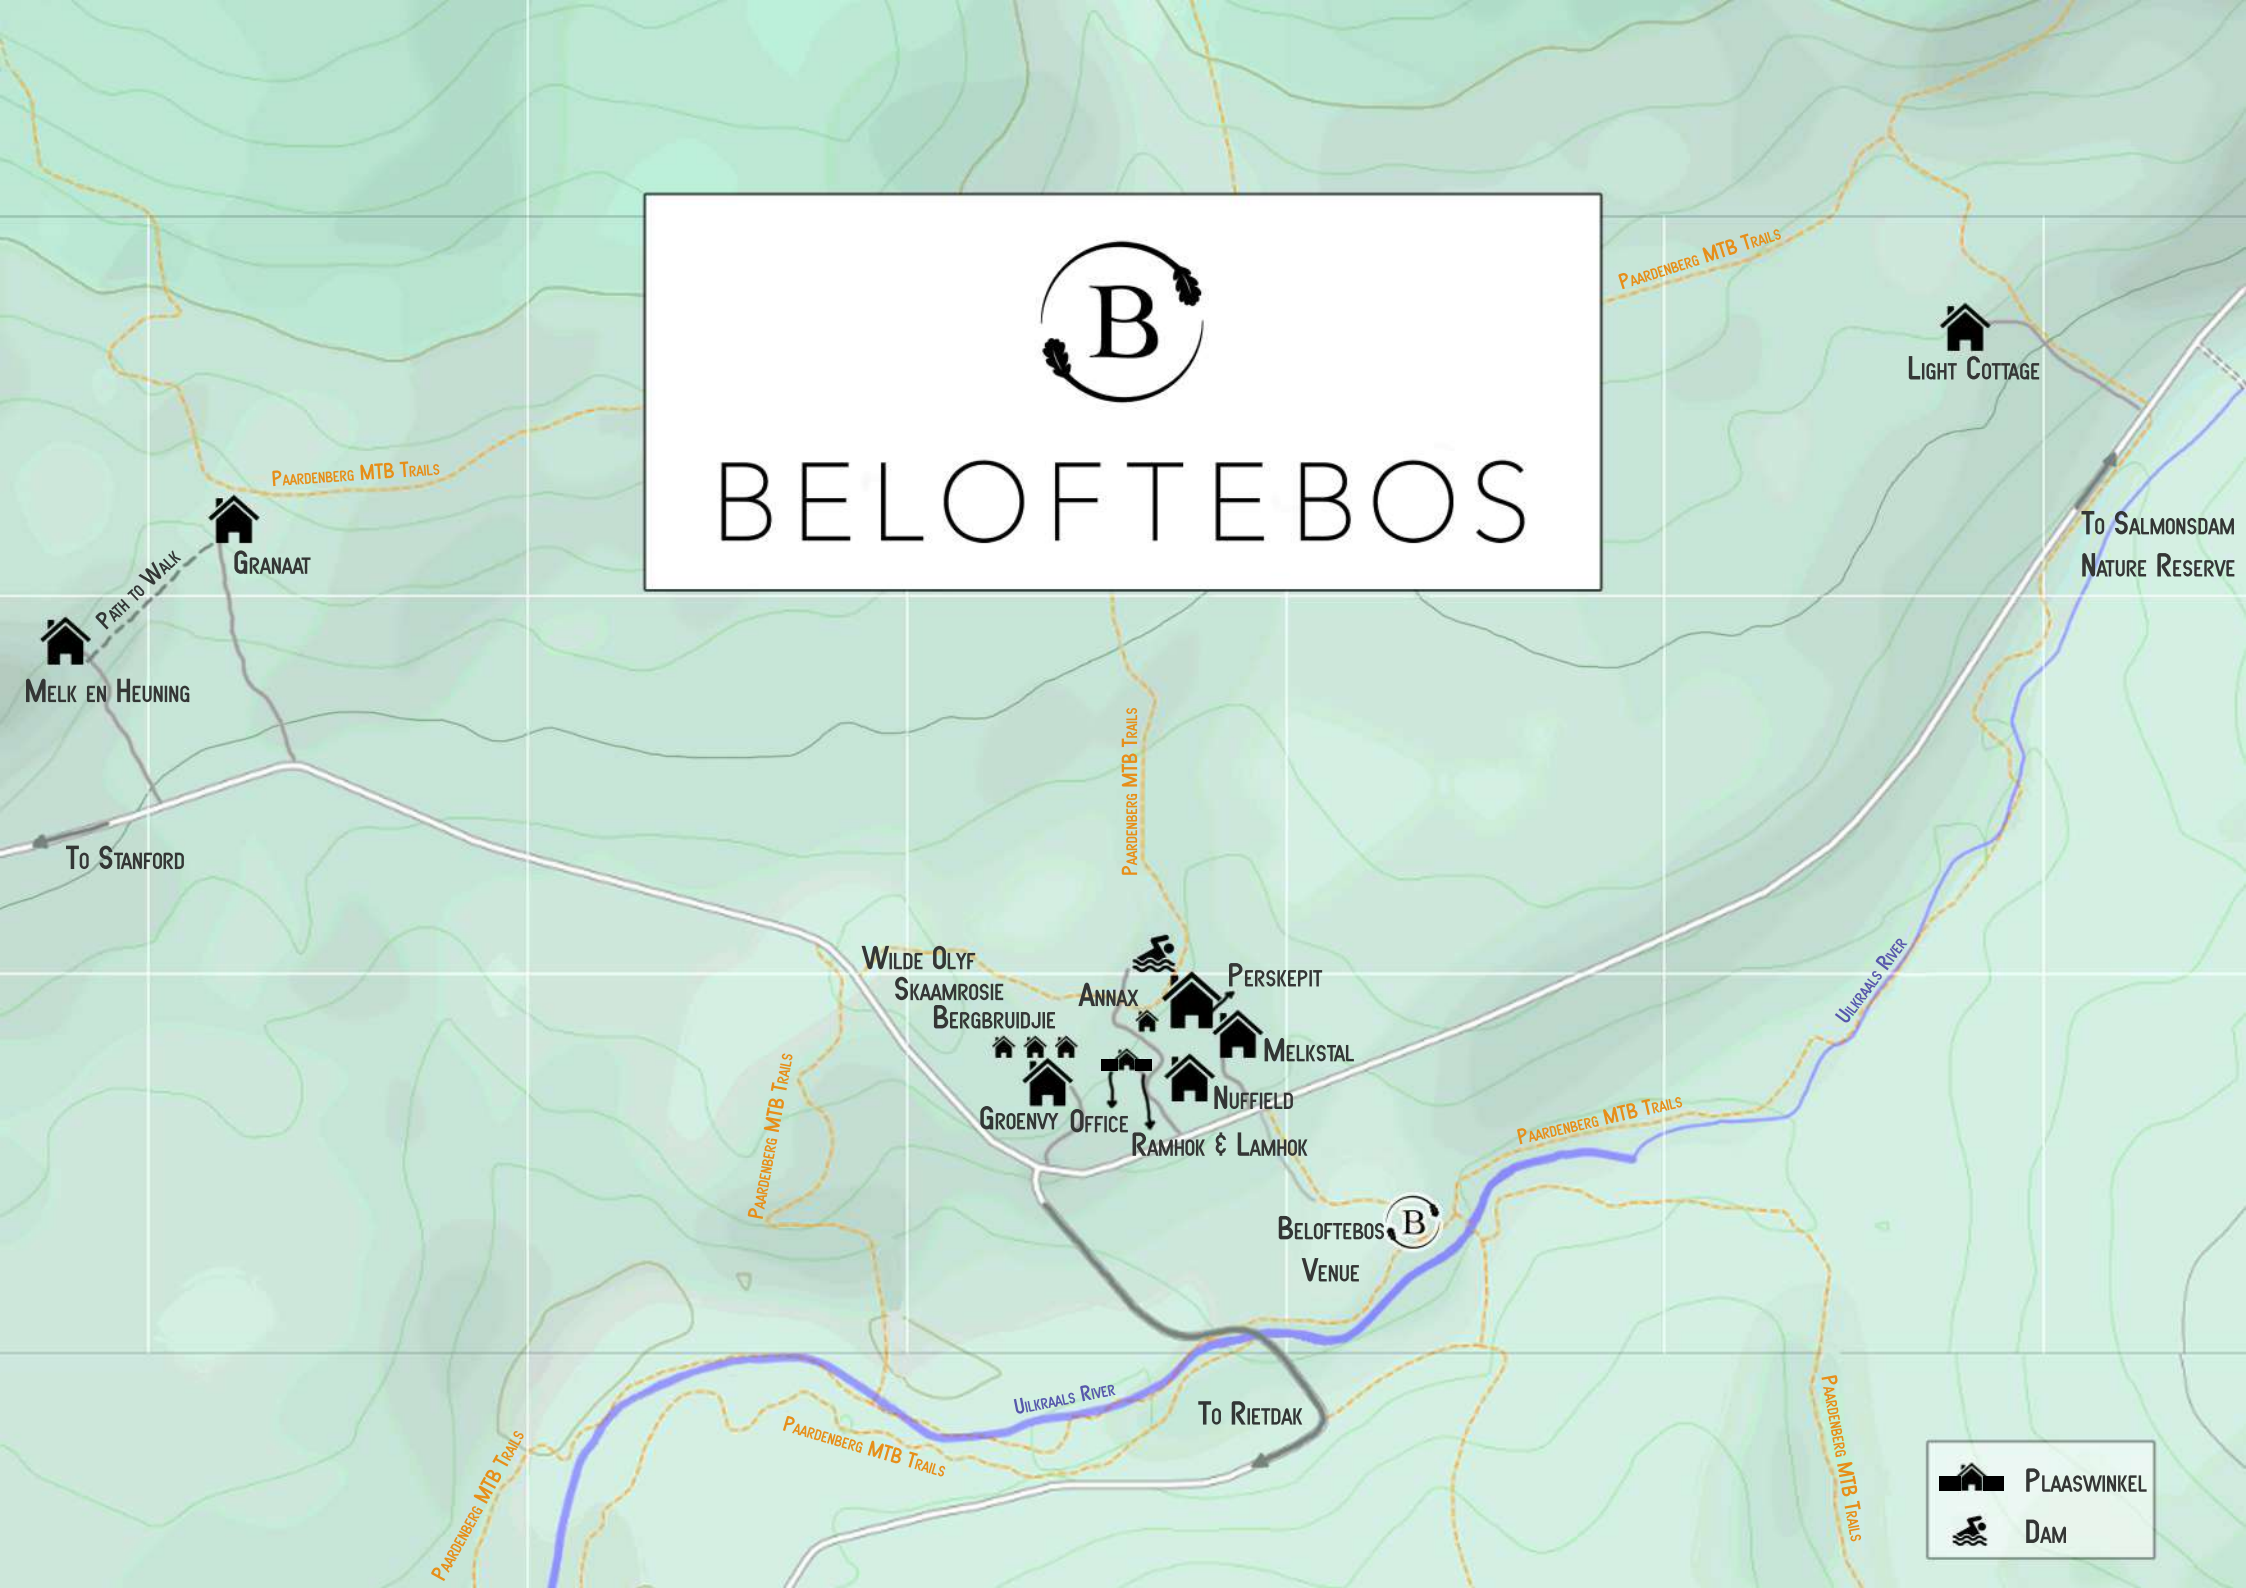

BELOFTEBOS

 LIGHT COTTAGE

To SALMONSDAM
NATURE RESERVE

 MELK EN HEUNING

To STANFORD

 GRANAAT

WILDE OLYF
SKAAMROSIE
BERGBRUIDJIE
ANNAX
PERSKEPIT
MELKSTAL
NUFFIELD
GROENVY OFFICE
RAMHOK & LAMHOK

BELOFTEBOS 
VENUE

To RIETDAK

 PLAASWINKEL
 DAM